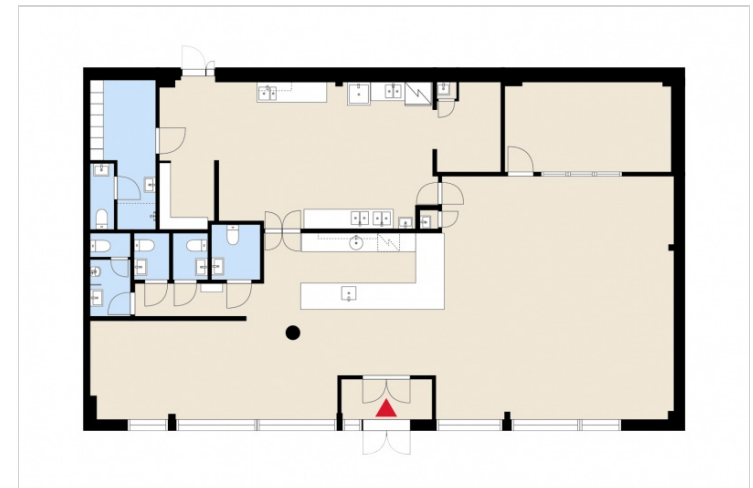

Turun Biolinja 20

Vuokrattavat toimitilat

Liiketila 229 m² / katutaso

Vuokrataan katutason liiketilaa näkyvällä paikalla. Tila soveltuu kahvilaksi/ravintolaksi ja sisältää valmiuden valmistuskeittiöön (laitteet erikseen), ravintolasalin sekä sosiaalitilat. Samassa kiinteistössä toimii mm. huonekalu- ja elektroniikkaliikkeitä, kuntosali sekä eläinlääkäriasema.

Tilan ominaisuudet: Soveltuu ravintolakäyttöön

Käyntiosoite: Biolinja 20, 20750 Turku

Vapautuminen: Vapautumassa oleva

Tämän toimitilan vuokraa

Aija Kosonen

S-Pankki Kiinteistöt Oy

040 593 1181

aija.kosonen@s-pankki.fi