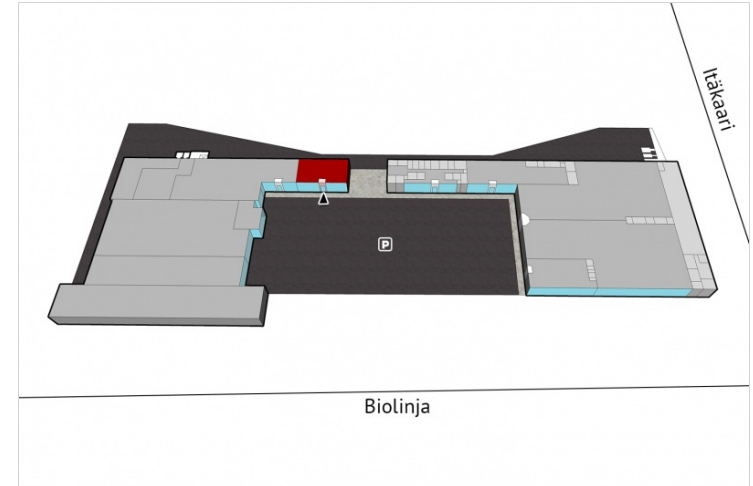

Turun Biolinja 20

Vuokrattavat toimitilat

Liiketila 229 m² / katutaso

Vuokrataan katutason liiketilaa näkyvällä paikalla. Tila soveltuu kahvilaksi/ravintolaksi ja sisältää valmiuden valmistuskeittiöön (laitteet erikseen), ravintolasalin sekä sosiaalitilat. Samassa kiinteistössä toimii mm. huonekalu- ja elektroniikkaliikkeitä, kuntosali sekä eläinlääkäriasema.

Tilan ominaisuudet: Soveltuu ravintolakäyttöön

Käyntiosoite: Biolinja 20, 20750 Turku

Vapautuminen: Vapautumassa oleva

Tämän toimitilan vuokraa

Aija Kosonen

S-Pankki Kiinteistöt Oy

040 593 1181

aija.kosonen@s-pankki.fi