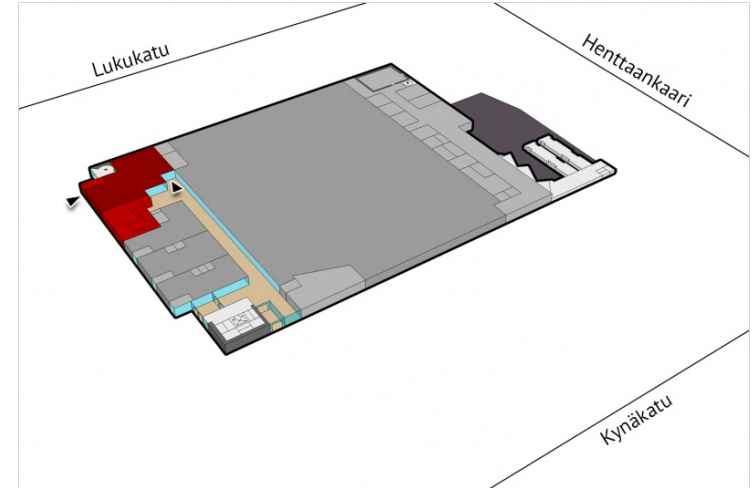

Kiinteistön palvelut

- ✓ Lounasravintola
- ✓ Kahvila

Lähialueen palveluita

- ✓ Parturi-kampaaja
- ✓ Autopesula
- ✓ Kirjasto

Suuris

Vuokrattavat toimitilat

Liiketila 229 m² / katutaso

Vuokrattavana siisti liiketilaksi tai ravintolatilaksi soveltuva tila Espoon Suurpellossa liikekeskus Suuriksessa. Tämä on katutaso omalla sisäänkäynnillä ja sen edessä on alue terassille. Tila on myös mahdollista jakaa kahdelle käyttäjälle 143m² ja 82,5m² tiloihin. Liikekeskus sijaitsee Kehä II:n varrella ja sinne on helppo tulla sekä Länsiväylän että Turunväylän suunnilta.

Suuris

Sijainti

Kynäkatu 6, Suurpelto, 02250 Espoo

Julkiset yhteydet

 Bussipysäkki 300 m  Juna-asema 7,7 km  Lentoasema 26,1 km

S-pankki vuokraa toimitiloja

Toimitilavuokrauksen asiantuntijamme auttavat mielellään sopivan toimitilan valinnassa. Ota yhteyttä ja suunnitellaan yrityksellenne yhdessä toimivat tilat.