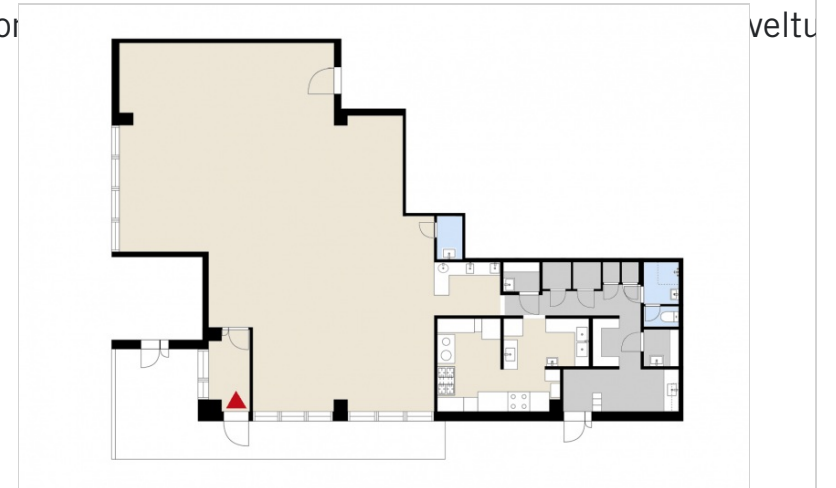

Suuris

Vuokrattavat toimitilat

Liiketila 229 m² / katutaso

Vuokrattavana siisti liiketilaksi tai ravintolatilaksi soveltuva tila Espoon Suurpellossa liikekeskus Suuriksessa. Tämä on katutaso omalla sisäänkäynnillä ja sen edessä on alue terassille. Tila on myös mahdollista jakaa kahdelle käyttäjälle 143m² ja 82,5m² tiloihin. Liikekeskus sijaitsee Kehä II:n varrella ja sinne on helppo tulla sekä Länsiväylän että Turunväylän suunnilta.

Tilan ominaisuudet: Translation missing: fi.premise.attribute_cafe, translation

Käyntiosoite: Kynäkatu 6, 02250 Espoo

Vapautuminen: Heti vapaa

Tämän toimitilan vuokraa

Kristiina Borg

Noste.io

040 516 7459

kristiina.borg@noste.io