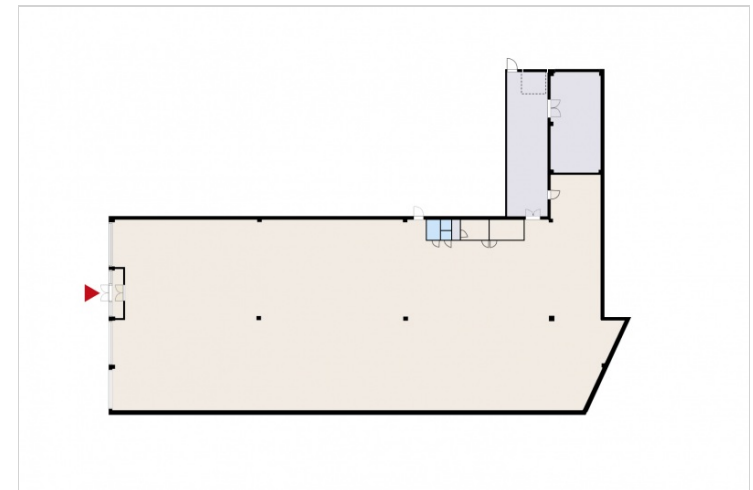

Seinäjoen Rengastie 2

Vuokrattavat toimitilat

Liiketila 1649 m² / katutaso

Vuokrataan iso katutaso liiketila Seinäjoen Rengastien kauppakeskittymässä. Rakennus on yksitasoinen ja sen edessä on runsaasti pysäköintitilaa. Liiketilän sisäänkäynti ja näyteikkunat ovat suoraan pysäköintialueen edessä. Tila on remontoitavissa ja muunneltavissa käyttäjän tarpeiden mukaisesti.

Rengastien kauppakeskittymä sijaitsee Hyllykalliolle ja Nurmoon vievän Pohjan valtatie vieressä ja vain kilometrin päässä keskustasta. Vieressä kulkeva liikenne on vilkasta ja alue onkin vilkas kauppapaikka kaupungin ja lähialueiden asukkaiden keskuudessa. Rengastieltä löytyy useita palveluita ja vähittäiskaupan toimijoita kuten elektroniikka- ja huonekaluliikkeitä, rakennus- ja autoalan liikkeitä sekä liikunta- ja hyvinvointipalveluita.

Käyntiosoite: Rengastie 2, 60120 Seinäjoki

Vapautuminen: Vapautumassa oleva

Tämän toimitilan vuokraa