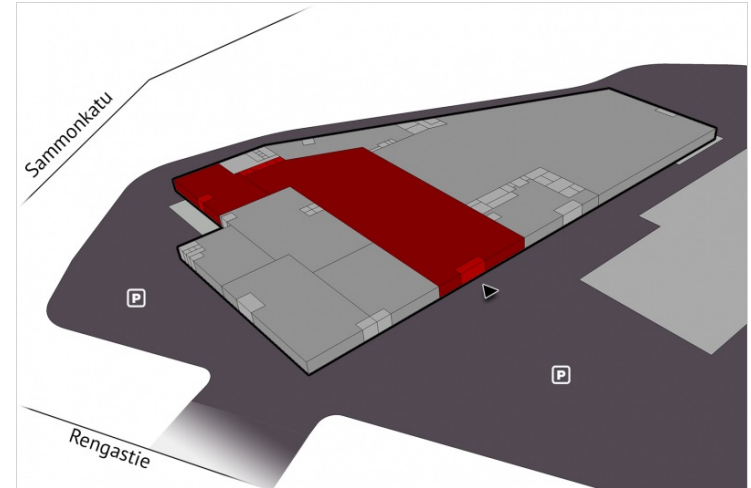

Seinäjoen Rengastie 2

Vuokrattavat toimitilat

Liiketila 1649 m² / katutaso

Vuokrataan iso katutason liiketila Seinäjoen Rengastien kauppakeskittymässä. Rakennus on yksitasoinen ja sen edessä on runsaasti pysäköintitilaa. Liiketilän sisäänkäynti ja näyteikkunat ovat suoraan pysäköintialueen edessä. Tila on remontoitavissa ja muunneltavissa käyttäjän tarpeiden mukaisesti.

Rengastien kauppakeskittymä sijaitsee Hyllykalliolle ja Nurmoon vievän Pohjan valtatie vieressä ja vain kilometrin päässä keskustasta. Vieressä kulkeva liikenne on vilkasta ja alue onkin vilkas kauppapaikka kaupungin ja lähialueiden asukkaiden keskuudessa. Rengastieltä löytyy useita palveluita ja vähittäiskaupan toimijoita kuten elektroniikka- ja huonekaluliikkeitä, rakennus- ja autoalan liikkeitä sekä liikunta- ja hyvinvointipalveluita.

Käyntiosoite: Rengastie 2, 60120 Seinäjoki

Vapautuminen: Vapautumassa oleva

Tämän toimitilan vuokraa