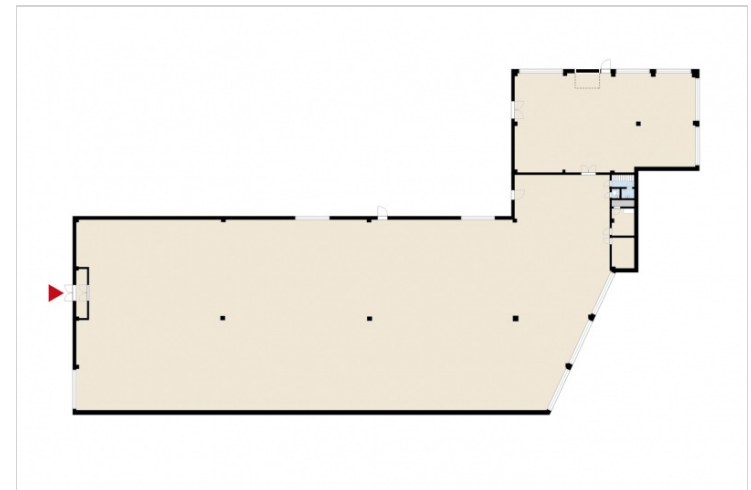

Seinäjoen Rengastie 2

Vuokrattavat toimitilat

Liiketila 1649 m² / katutaso

Vuokrataan iso katutason liiketila Seinäjoen Rengastien kauppakeskittymässä. Rakennus on yksitasoinen ja sen edessä on runsaasti pysäköintitilaa. Liiketilän sisäänkäynti ja näyteikkunat ovat suoraan pysäköintialueen edessä. Tila on remontoitavissa ja muunneltavissa käyttäjän tarpeiden mukaisesti.

Rengastien kauppakeskittymä sijaitsee Hyllykalliolle ja Nurmoon vievän Pohjan valtatie vieressä ja vain kilometrin päässä keskustasta. Vieressä kulkeva liikenne on vilkasta ja alue onkin vilkas kauppapaikka kaupungin ja lähialueiden asukkaiden keskuudessa. Rengastieltä löytyy useita palveluita ja vähittäiskaupan toimijoita kuten elektroniikka- ja huonekaluliikkeitä, rakennus- ja autoalan liikkeitä sekä liikunta- ja hyvinvointipalveluita.

Käyntiosoite: Rengastie 2, 60120 Seinäjoki

Vapautuminen: Vapautumassa oleva

Tämän toimitilan vuokraa