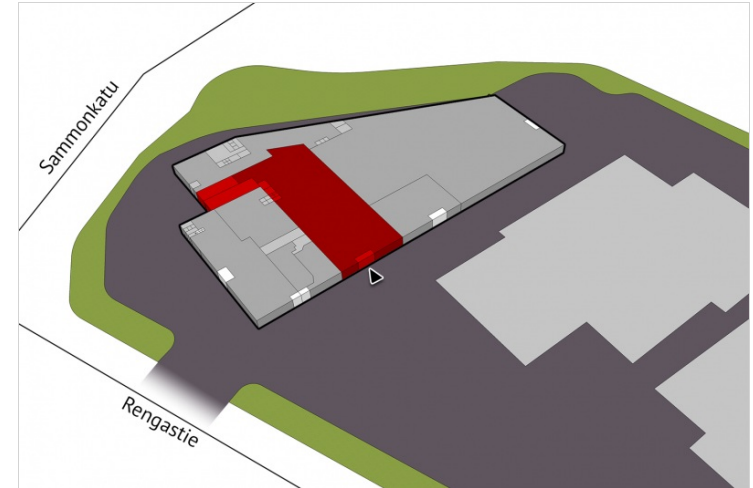

Seinäjoen Rengastie 2

Vuokrattavat toimitilat

Liiketila 1649 m² / katutaso

Vuokrataan iso katutaso liiketila Seinäjoen Rengastien kauppakeskittymässä. Rakennus on yksitasoinen ja sen edessä on runsaasti pysäköintitilaa. Liiketilän sisäänkäynti ja näyteikkunat ovat suoraan pysäköintialueen edessä. Tila on remontoitavissa ja muunneltavissa käyttäjän tarpeiden mukaisesti.

Rengastien kauppakeskittymä sijaitsee Hyllykalliolle ja Nurmoon vievän Pohjan valtatie vieressä ja vain kilometrin päässä keskustasta. Vieressä kulkeva liikenne on vilkasta ja alue onkin vilkas kauppapaikka kaupungin ja lähialueiden asukkaiden keskuudessa. Rengastieltä löytyy useita palveluita ja vähittäiskaupan toimijoita kuten elektroniikka- ja huonekaluliikkeitä, rakennus- ja autoalan liikkeitä sekä liikunta- ja hyvinvointipalveluita.

Käyntiosoite: Rengastie 2, 60120 Seinäjoki

Vapautuminen: Vapautumassa oleva

Tämän toimitilan vuokraa